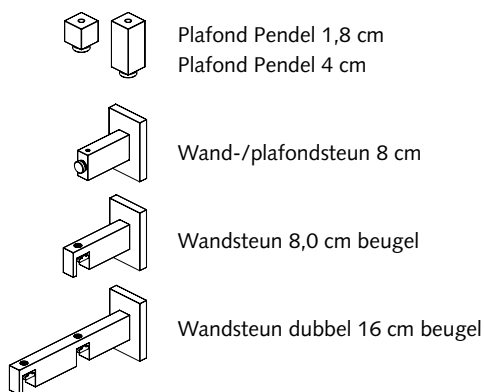

Bedrijfsnaam:
Klantnaam:
Klantnummer:
Uw referentie / commissie:
Orderdatum:

Roede kleur: Mat wit PC   Steengrijs PC   Taupe PC   Antiek PC   Mat zwart PC

Roede lengte: cm (inclusief eindkappen)
Hoeveelheid: stuk(s)

Pakket Gordijnen: Links   Middensluitend   Rechts

PLOOIWIJZE:

Standaard plooi: Asymmetrische glijder	Wit	Zwart	Grijs
Standaard plooi: CRS glijder rond	Wit	Zwart	
Standaard plooi: Contract rol glijder	Wit	Zwart	
Retourplooi: Asymmetrische glijder	Wit	Zwart	Grijs
Wave plooi: Easywave glijder	Wit	Zwart	Grijs (alleen Easywave glijder 8 cm)
Wave glijder afstand:	5,4 cm	6 cm	8 cm (standaard)

Mat wit
Steengrijs
Taupe
Antiek PC
Mat zwart

MONTAGE:

Standaard aantal steunen:
(enkel en dubbel systeem)   < 150 cm: 2   151-300 cm: 3   301-450 cm: 4   451-550 cm: 5   551-580 cm: 6
Extra steunen: stuk(s) (indien meer steunen = meerprijs)